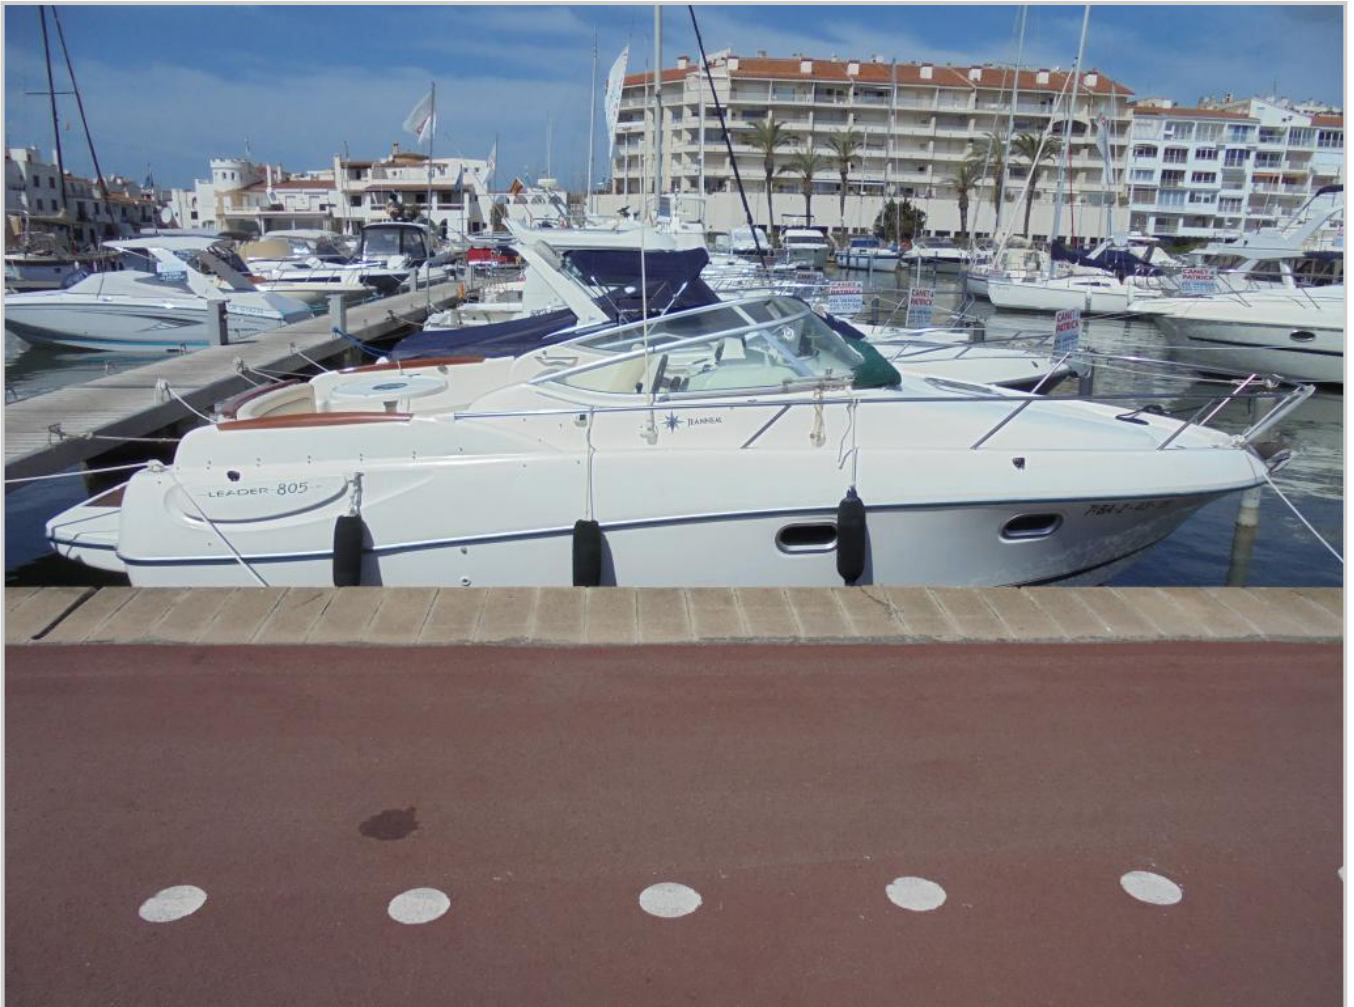

CANET & PATRICK

Boatbrokers

JEANNEAU LEADER 805

39.900 €

Motor: VOLVO PENTA 5.7 GXI/SP 320 HP

- **Eslora** 7.49 m. | 24.57 ft.
- **Manga** 2.95 m. | 9.68 ft.
- **Calado** 0.87 m. | 2.85 ft.
- **Peso** 2.9 t.
- **Carburante** Gasolina
- **Año** 2001/2002
- **Horas** 650 h.
- **Bandera** ESPAÑOLA

EQUIPAMIENTO

CAPOTA CAMPER. SOLAIRUM PROA.

ELECTRÓNICA

VHF / Sonda / GPS / Plotter / Equipo de música /

EXTRES

Molinete de ancla / Conexión 220V / Nevera eléctrica / Cargador de baterías / Lona de fondeo / Toldo sol / Agua caliente / WC /