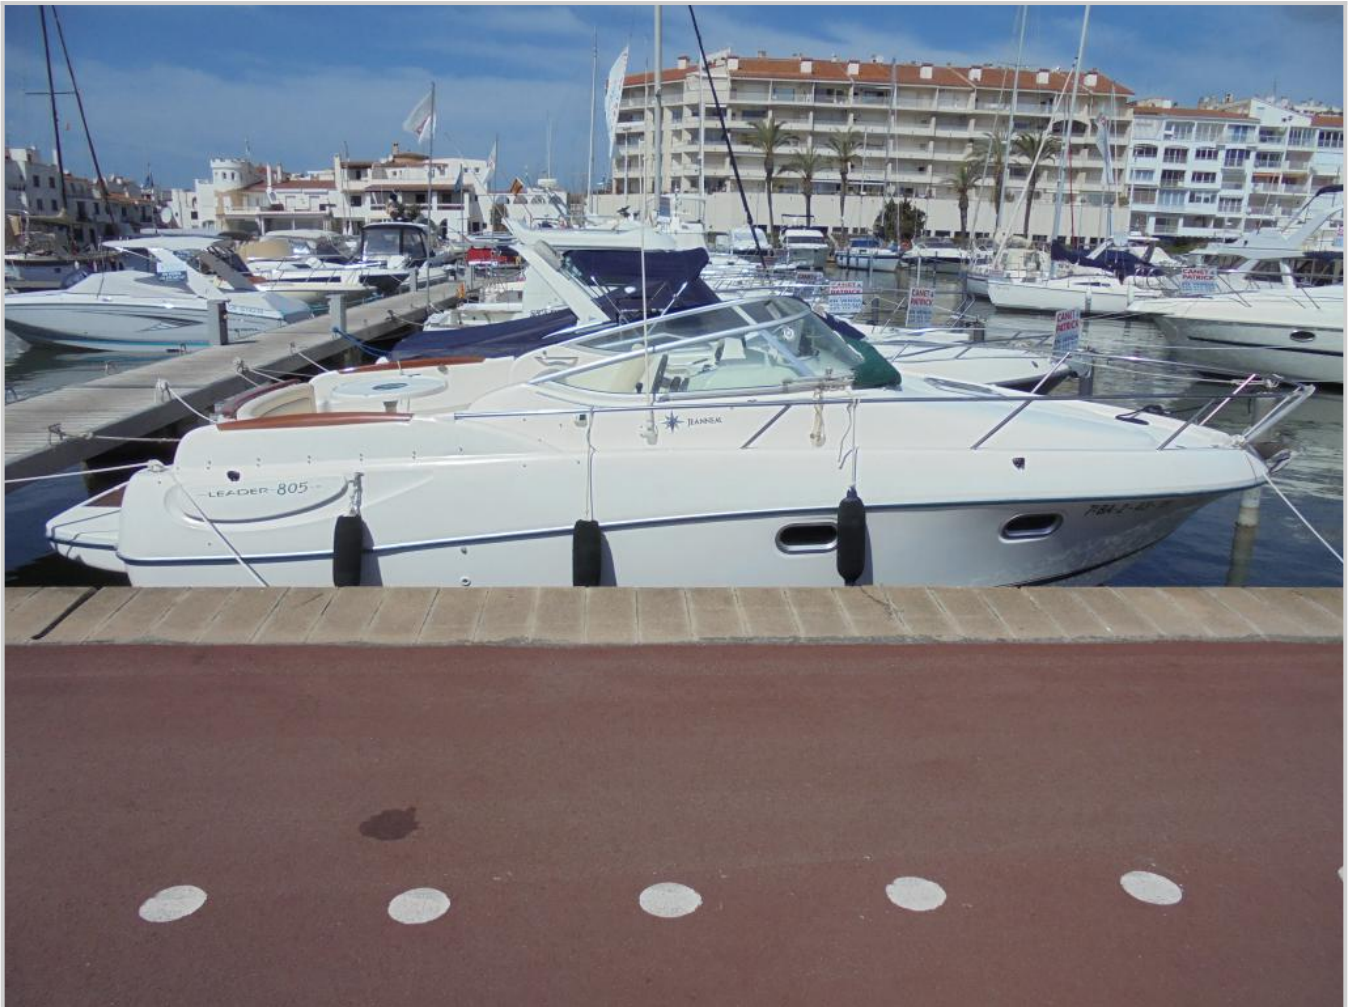

CANET & PATRICK

Boatbrokers

JEANNEAU LEADER 805

39.900 €

Motor: VOLVO PENTA 5.7 GXI/SP 320 HP

- **Eslora** 7.49 m. | 24.57 ft.
- **Manga** 2.95 m. | 9.68 ft.
- **Calado** 0.87 m. | 2.85 ft.
- **Peso** 2.9 t.
- **Carburante** Gasolina
- **Año** 2001/2002
- **Horas** 650 h.
- **Bandera** ESPAÑOLA

EQUIPAMIENTO

CAPOTA CAMPER. SOLAIRUM PROA.

ELECTRÓNICA

VHF / Sonda / GPS / Plotter / Equipo de música /

EXTRES

Molinete de ancla / Conexión 220V / Nevera eléctrica / Cargador de baterías / Lona de fondeo / Toldo sol / Agua caliente / WC /